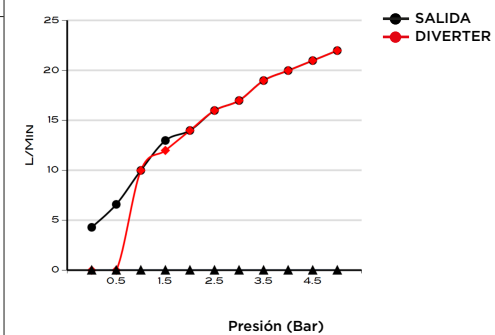

> MEDIDAS EN MM.

CÓDIGO / COLOR	
A2S2SC-HSSP-POL	● POLISHED CHROME
A2S2SC-HSSP-BRU	● BRUSHED NICKLED
A2S2SC-HSSP-SS	● STAINLESS STEEL
A2S2SC-HSSP-GRA	● GRAPHITE
A2S2SC-HSSP-BLA	● BLACK MATT CHROME
A2S2SC-HSSP-ROS	● ROSE GOLD
A2S2SC-HSSP-GOL	● GOLD
A2S2SC-HSSP-BRA	● BRASS
A2S2SC-HSSP-ABR	● ANTIQUE BRASS

DATOS TÉCNICOS

PRODUCTO: ARC 2.0S 2 SALIDAS CON CAÑO
 CLASE: MANDO DE DUCHA DE PARED
 DOS MANDOS CON DUCHA DE MANO Y CAÑO
 MATERIAL: BRASS
 TAMAÑO CONEXIÓN: 1/2"

PRESIÓN: 0.2-5 BAR
 RMP: 0.5 BAR LP

MANDO DE DUCHA DE PARED DE DOBLE FUNCIÓN CON DUCHA DE MANO Y CAÑO, DOBLE PALANCA, DESVIADOR DE GIRO.