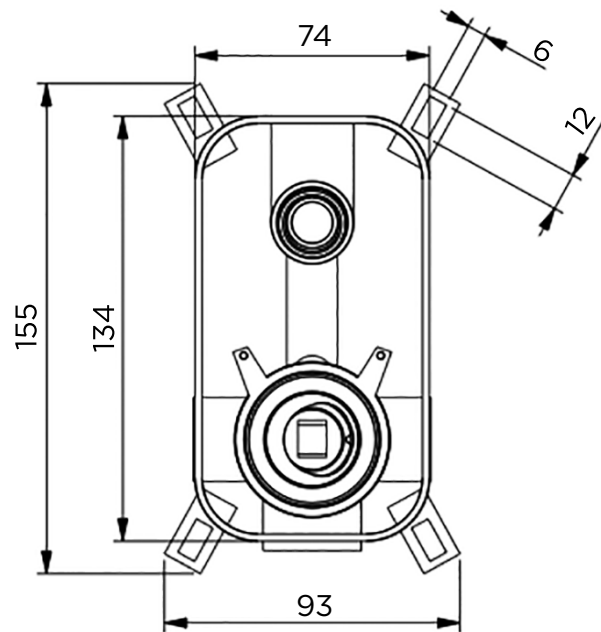

> MEDIDAS EN MM.

CÓDIGO / COLOR

CO2-S/C-POL	●	POLISHED CHROME
CO2-S/C-BRU	●	BRUSHED NICKLED
CO2-S/C-SS	●	STAINLESS STEEL
CO2-S/C-GRA	●	GRAPHITE
CO2-S/C-BLA	●	BLACK MATT CHROME
CO2-S/C-ROS	●	ROSE GOLD
CO2-S/C-GOL	●	GOLD
CO2-S/C-BRA	●	BRASS
CO2-S/C-ABR	●	ANTIQUÉ BRASS

CONTENIDO DEL ENVÍO

VÁLVULA · MONOMANDO PARA DUCHA Y DESVIADOR
KIT DE FIJACIÓN · GUÍA DE INSTALACIÓN · GUÍA MANTENIMIENTO

DATOS TÉCNICOS

PRODUCTO: COSMO 2
CLASE: MEZCLADOR MONOMANDO EMPOTRABLE
PARA BAÑO/DUCHA CON DESVIADOR PARA
DOS SALIDAS
MATERIAL: BRASS
TAMAÑO CONEXIÓN: 1/2"
PRESIÓN: 0.2-5 BAR
RMP: 1.0 BAR MP

iwandw.com

INTERNATIONAL
WATER & WELLNESS

PRODUCTO

COLECCIÓN

REFERENCIA

Mando de baño/ducha

Wellness

Cosmo 2 / Universal Box