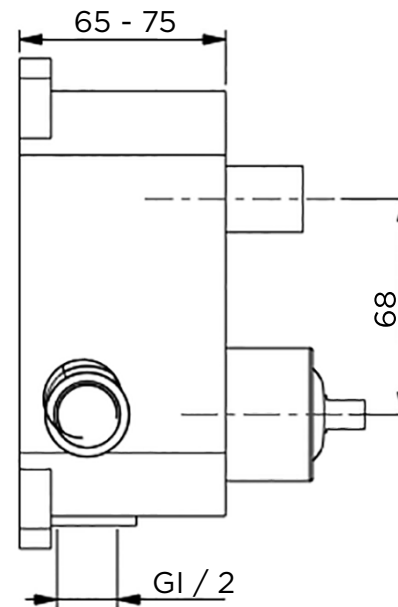

INTERNATIONAL
WATER & WELLNESS

PRODUCTO

COLECCIÓN

REFERENCIA

Mando de baño/ducha

Wellness

Cosmo 2 / Universal Box