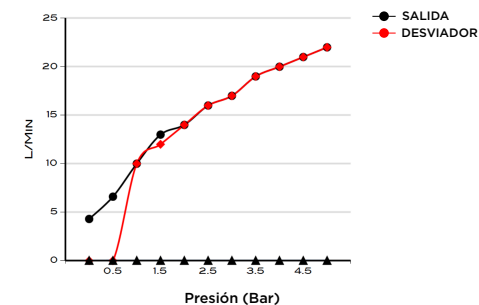

> MEDIDAS EN MM.

CÓDIGO / COLOR

CO2-S/C-POL	●	POLISHED CHROME
CO2-S/C-BRU	●	BRUSHED NICKLED
CO2-S/C-SS	●	STAINLESS STEEL
CO2-S/C-GRA	●	GRAPHITE
CO2-S/C-BLA	●	BLACK MATT CHROME
CO2-S/C-ROS	●	ROSE GOLD
CO2-S/C-GOL	●	GOLD
CO2-S/C-BRA	●	BRASS
CO2-S/C-ABR	●	ANTIQUÉ BRASS

CONTENIDO DEL ENVÍO

VÁLVULA · MONOMANDO PARA DUCHA Y DESVIADOR
KIT DE FIJACIÓN · GUÍA DE INSTALACIÓN · GUÍA MANTENIMIENTO

DATOS TÉCNICOS

PRODUCTO: COSMO 2
CLASE: MEZCLADOR MONOMANDO EMPOTRABLE
PARA BAÑO/DUCHA CON DESVIADOR PARA
DOS SALIDAS
MATERIAL: BRASS
TAMAÑO CONEXIÓN: 1/2"
PRESIÓN: 0.2-5 BAR
RMP: 1.0 BAR MP