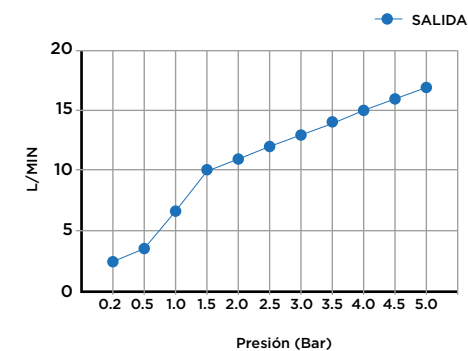

> MEDIDAS EN MM.

CÓDIGO / COLOR

- A20SP-KIT-POL ● POLISHED CHROME
- A20SP-KIT-BRU ● BRUSHED NICKLED
- A20SP-KIT-SS ● STAINLESS STEEL
- A20SP-KIT-GRA ● GRAPHITE
- A20SP-KIT-BLA ● BLACK MATT CHROME
- A20SP-KIT-ROS ● ROSE GOLD
- A20SP-KIT-GOL ● GOLD
- A20SP-KIT-BRA ● BRASS
- A20SP-KIT-ABR ● ANTIQUE BRASS

DATOS TÉCNICOS

PRODUCTO: ARC 2.0S COCINA
 CLASE: MEZCLADOR EXTRAIBLE DUAL SPRAY COCINA
 MATERIAL: BRASS
 TAMAÑO CONEXIÓN: 1/2"
 PRESIÓN: 0.2-5 BAR
 RMP: 0.5 BAR LP

CONTENIDO DEL ENVÍO

GRIFO MONOMANDO EXTRAIBLE · TUBOS FLEXIBLES 2 X 1/2"
 PLACA BASE · KIT DE FIJACIÓN
 GUÍA DE INSTALACIÓN · GUÍA MANTENIMIENTO