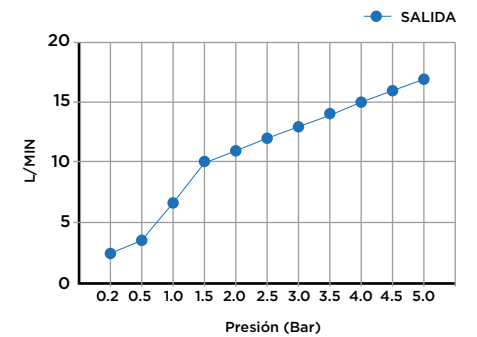

> MEDIDAS EN MM.

CÓDIGO / COLOR

- A/P-KIT-POL ● POLISHED CHROME
- A/P-KIT-BRU ● BRUSHED NICKLED
- A/P-KIT-SS ● STAINLESS STEEL
- A/P-KIT-GRA ● GRAPHITE
- A/P-KIT-BLA ● BLACK MATT CHROME
- A/P-KIT-ROS ● ROSE GOLD
- A/P-KIT-GOL ● GOLD
- A/P-KIT-BRA ● BRASS
- A/P-KIT-ABR ● ANTIQUE BRASS

CONTENIDO DEL ENVÍO

GRIFO MONOMANDO EXTRAIBLE · TUBOS FLEXIBLES 2 X 1/2"
 PLACA BASE · KIT DE FIJACIÓN
 GUÍA DE INSTALACIÓN · GUÍA MANTENIMIENTO

DATOS TÉCNICOS

PRODUCTO: ARC EXTRAIBLE COCINA
 CLASE: MEZCLADOR EXTRAIBLE DUAL COCINA
 MATERIAL: BRASS
 TAMAÑO CONEXIÓN: 1/2"
 PRESIÓN: 0.2-5 BAR
 RMP: 0.5 BAR LP