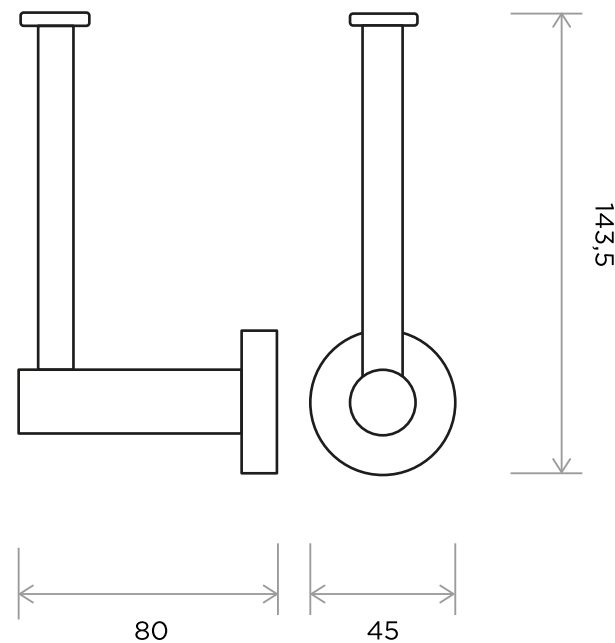

WeAre360°

> MEDIDAS EN MM.

COLECCIÓN

Accesorios
Arco

PRODUCTO

Recambio
Portarrollos

CÓDIGO / COLOR

- ARC-SPRH-POL ● POLISHED CHROME
- ARC-SPRH-BRU ● BRUSHED NICKLE
- ARC-SPRH-BLA ● STAINLESS STEEL
- ARC-SPRH-GRA ● GRAPHITE
- ARC-SPRH-SS ● BLACK MATT CHROME
- ARC-SPRH-ROS ● ROSE GOLD
- ARC-SPRH-GOL ● GOLD
- ARC-SPRH-BRA ● BRASS
- ARC-SPRH-ABR ● ANTIQUE BRASS