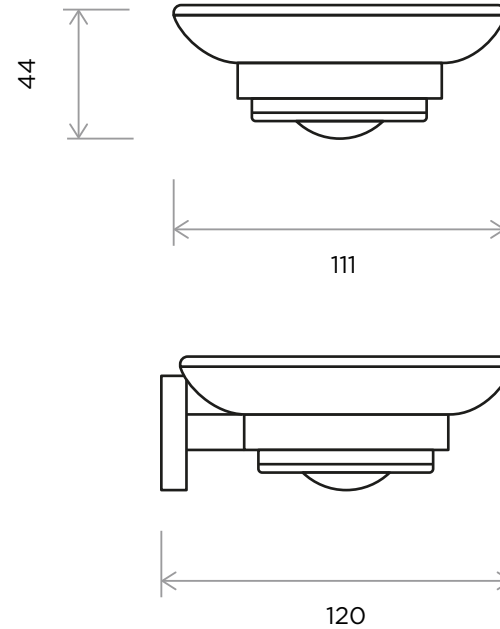

WeAre360°

> MEDIDAS EN MM.

COLECCIÓN

Accesorios  
Arco

PRODUCTO

Jabonera de pared

CÓDIGO / COLOR

- ARC-SBW-FGPOL ● POLISHED CHROME
- ARC-SBW-FGBRU ● BRUSHED NICKLE
- ARC-SBW-FGBLA ● STAINLESS STEEL
- ARC-SBW-FGGRA ● GRAPHITE
- ARC-SBW-FGSS ● BLACK MATT CHROME
- ARC-SBW-FGROS ● ROSE GOLD
- ARC-SBW-FGGOL ● GOLD
- ARC-SBW-FGBRA ● BRASS
- ARC-SBW-FGABR ● ANTIQUE BRASS