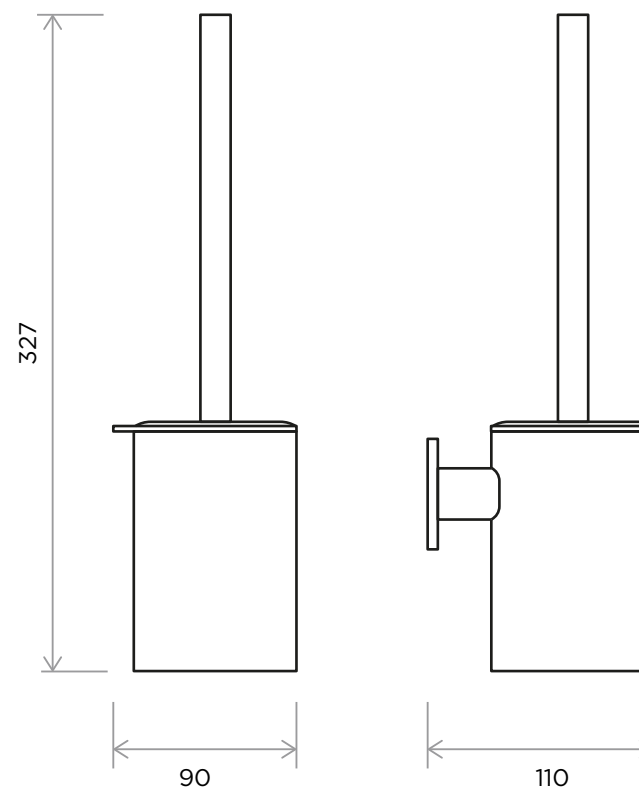

WeAre360°

> MEDIDAS EN MM.

COLECCIÓN

Accesorios
Arco

PRODUCTO

Escobillero SS

CÓDIGO / COLOR

- ARC-BHW-POL ● POLISHED CHROME
- ARC-BHW-BRU ● BRUSHED NICKLE
- ARC-BHW-BLA ● STAINLESS STEEL
- ARC-BHW-GRA ● GRAPHITE
- ARC-BHW-SS ● BLACK MATT CHROME
- ARC-BHW-ROS ● ROSE GOLD
- ARC-BHW-GOL ● GOLD
- ARC-BHW-BRA ● BRASS
- ARC-BHW-ABR ● ANTIQUE BRASS