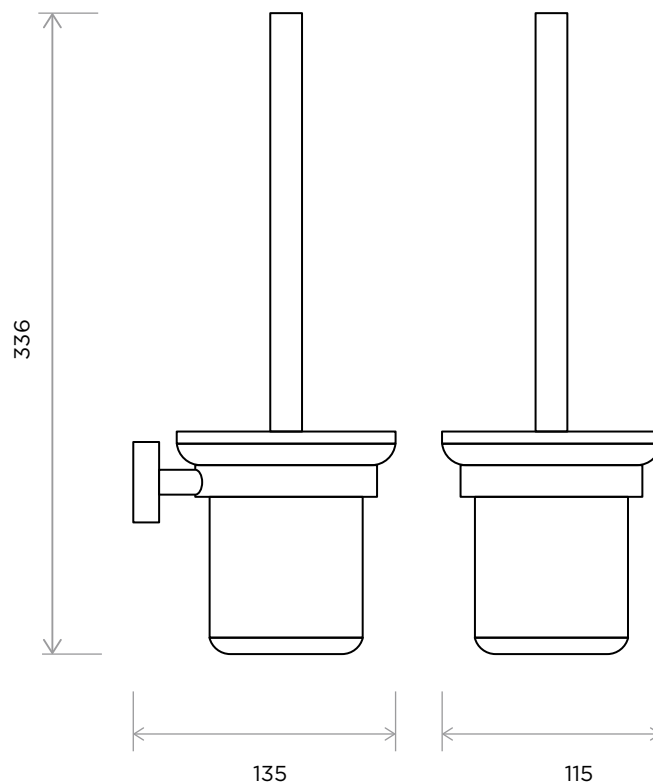

WeAre360°

> MEDIDAS EN MM.

IW[®]
INTERNATIONAL
WATER & WELLNESS

COLECCIÓN

**Accesorios
Arco**

PRODUCTO

**Escobillero
de pared**

CÓDIGO / COLOR