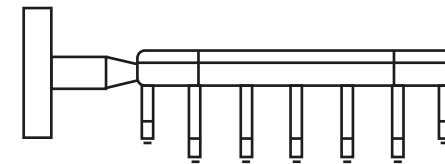

WeAre360°

138

127

> MEDIDAS EN MM.

**IW**<sup>®</sup>  
INTERNATIONAL  
WATER & WELLNESS

COLECCIÓN

**Accesorios  
Arco**

PRODUCTO

**Jabonera de pared**

CÓDIGO / COLOR

- ARC-SBW-POL ● POLISHED CHROME
- ARC-SBW-BRU ● BRUSHED NICKLE
- ARC-SBW-BLA ● STAINLESS STEEL
- ARC-SBW-GRA ● GRAPHITE
- ARC-SBW-SS ● BLACK MATT CHROME
- ARC-SBW-ROS ● ROSE GOLD
- ARC-SBW-GOL ● GOLD
- ARC-SBW-BRA ● BRASS
- ARC-SBW-ABR ● ANTIQUE BRASS