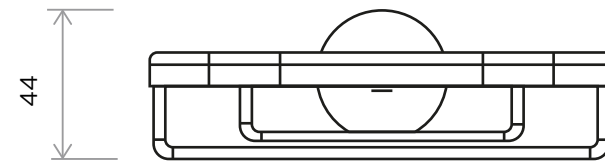

WeAre360°

138

127

> MEDIDAS EN MM.

**IW**<sup>®</sup>  
INTERNATIONAL  
WATER & WELLNESS

COLECCIÓN

**Accesorios  
Arco**

PRODUCTO

**Jabonera de pared**

CÓDIGO / COLOR

- ARC-SBW-POL ● POLISHED CHROME
- ARC-SBW-BRU ● BRUSHED NICKLE
- ARC-SBW-BLA ● STAINLESS STEEL
- ARC-SBW-GRA ● GRAPHITE
- ARC-SBW-SS ● BLACK MATT CHROME
- ARC-SBW-ROS ● ROSE GOLD
- ARC-SBW-GOL ● GOLD
- ARC-SBW-BRA ● BRASS
- ARC-SBW-ABR ● ANTIQUE BRASS