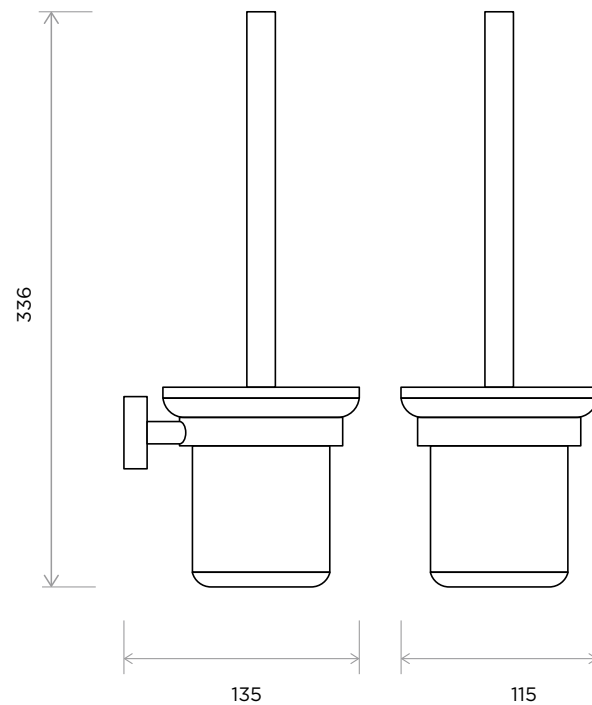

WeAre360°

> MEDIDAS EN MM.

IW[®]
INTERNATIONAL
WATER & WELLNESS

COLECCIÓN

**Accesorios
Beta**

PRODUCTO

Escobillero

CÓDIGO / COLOR