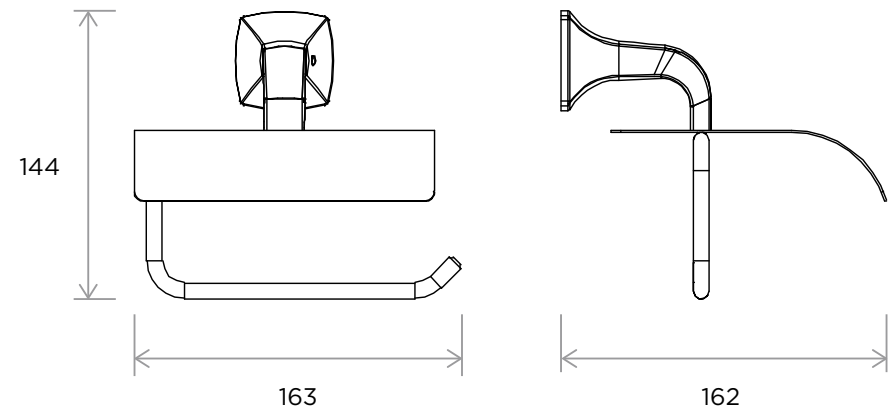

WeAre360°

> MEDIDAS EN MM.

COLECCIÓN

Accesorios
Club

PRODUCTO

Portarrollos con tapa

CÓDIGO / COLOR

- CLRHC-ROL-POL ● POLISHED CHROME
- CLRHC-ROL-BRU ● BRUSHED NICKLE
- CLRHC-ROL-BLA ● STAINLESS STEEL
- CLRHC-ROL-GRA ● GRAPHITE
- CLRHC-ROL-SS ● BLACK MATT CHROME
- CLRHC-ROL-ROS ● ROSE GOLD
- CLRHC-ROL-GOL ● GOLD
- CLRHC-ROL-BRA ● BRASS
- CLRHC-ROL-ABR ● ANTIQUE BRASS