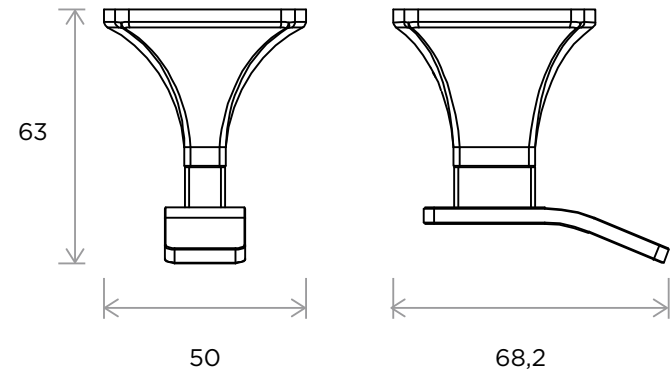

WeAre360°

> MEDIDAS EN MM.

COLECCIÓN

Accesorios Club

PRODUCTO

Gancho

CÓDIGO / COLOR

- CLU-ROB-POL ● POLISHED CHROME
- CLU-ROB-BRU ● BRUSHED NICKLE
- CLU-ROB-BLA ● STAINLESS STEEL
- CLU-ROB-GRA ● GRAPHITE
- CLU-ROB-SS ● BLACK MATT CHROME
- CLU-ROB-ROS ● ROSE GOLD
- CLU-ROB-GOL ● GOLD
- CLU-ROB-BRA ● BRASS
- CLU-ROB-ABR ● ANTIQUE BRASS