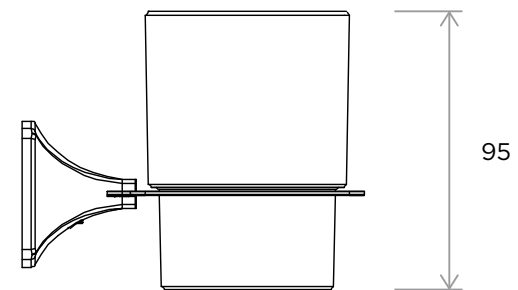

WeAre360°

> MEDIDAS EN MM.

**IW**<sup>®</sup>  
INTERNATIONAL  
WATER & WELLNESS

COLECCIÓN

**Accesorios  
Club**

PRODUCTO

**Portavaso de pared**

CÓDIGO / COLOR