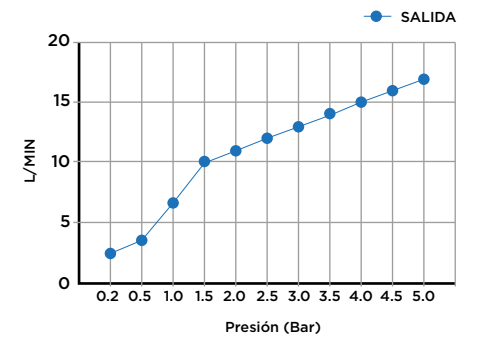

ECO 5 l/min · LEED 1.8 l/min