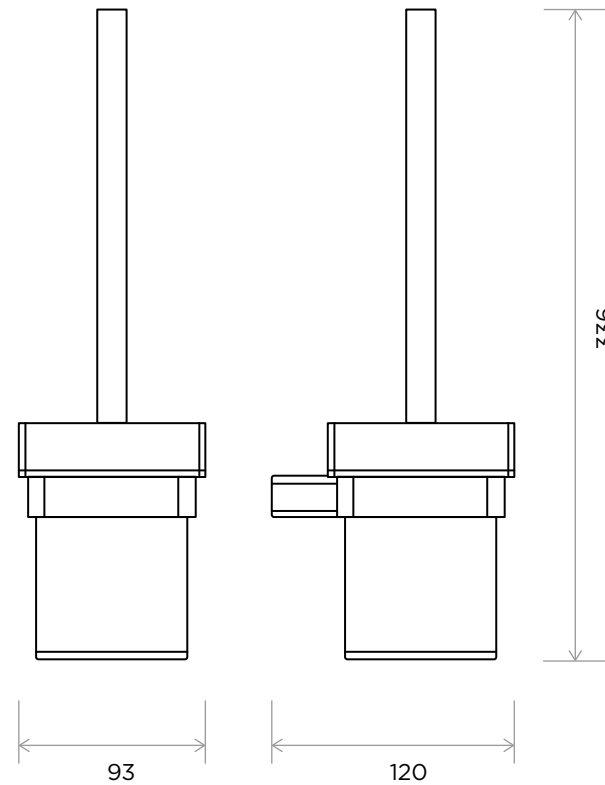

WeAre360°

> MEDIDAS EN MM.

IW[®]
INTERNATIONAL
WATER & WELLNESS

COLECCIÓN

**Accesorios
Cuadro**

PRODUCTO

Escobillero de pared

CÓDIGO / COLOR