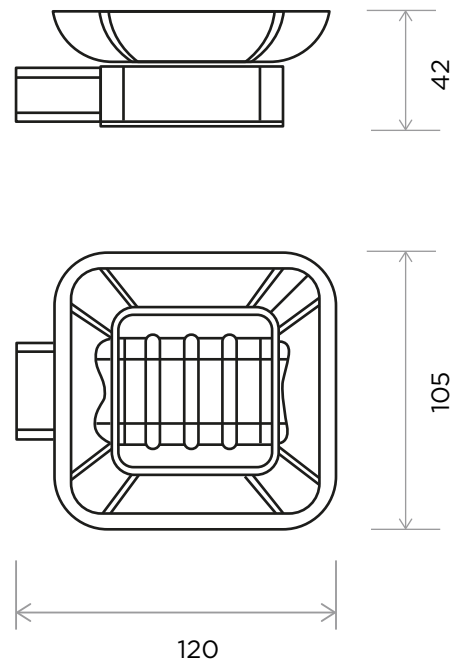

WeAre360°

> MEDIDAS EN MM.

	COLECCIÓN	PRODUCTO	CÓDIGO / COLOR
 <p>INTERNATIONAL WATER &amp; WELLNESS</p>	<p><b>Accesorios Cuadro</b></p>	<p><b>Jabonera de pared SS</b></p>	<ul style="list-style-type: none"> <li>CUA-SDW-FGPOL ● POLISHED CHROME</li> <li>CUA-SDW-FGBRU ● BRUSHED NICKLE</li> <li>CUA-SDW-FGBLA ● STAINLESS STEEL</li> <li>CUA-SDW-FGGRA ● GRAPHITE</li> <li>CUA-SDW-FGSS ● BLACK MATT CHROME</li> <li>CUA-SDW-FGROS ● ROSE GOLD</li> <li>CUA-SDW-FGGOL ● GOLD</li> <li>CUA-SDW-FGBRA ● BRASS</li> <li>CUA-SDW-FGABR ● ANTIQUE BRASS</li> </ul>