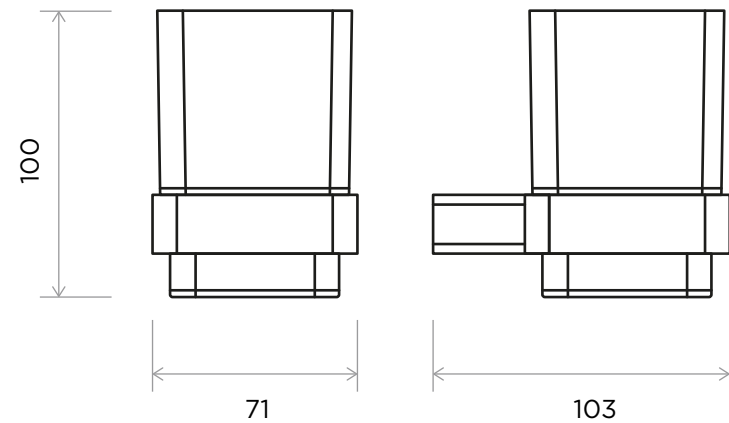

WeAre360°

> MEDIDAS EN MM.

COLECCIÓN

Accesorios
Cuadro

PRODUCTO

Portavaso de pared

CÓDIGO / COLOR

- CUA-TBLW-FGPOL ● POLISHED CHROME
- CUA-TBLW-FGBRU ● BRUSHED NICKLE
- CUA-TBLW-FGBLA ● STAINLESS STEEL
- CUA-TBLW-FGGRA ● GRAPHITE
- CUA-TBLW-FGSS ● BLACK MATT CHROME
- CUA-TBLW-FGROS ● ROSE GOLD
- CUA-TBLW-FGGOL ● GOLD
- CUA-TBLW-FGBRA ● BRASS
- CUA-TBLW-FGABR ● ANTIQUE BRASS