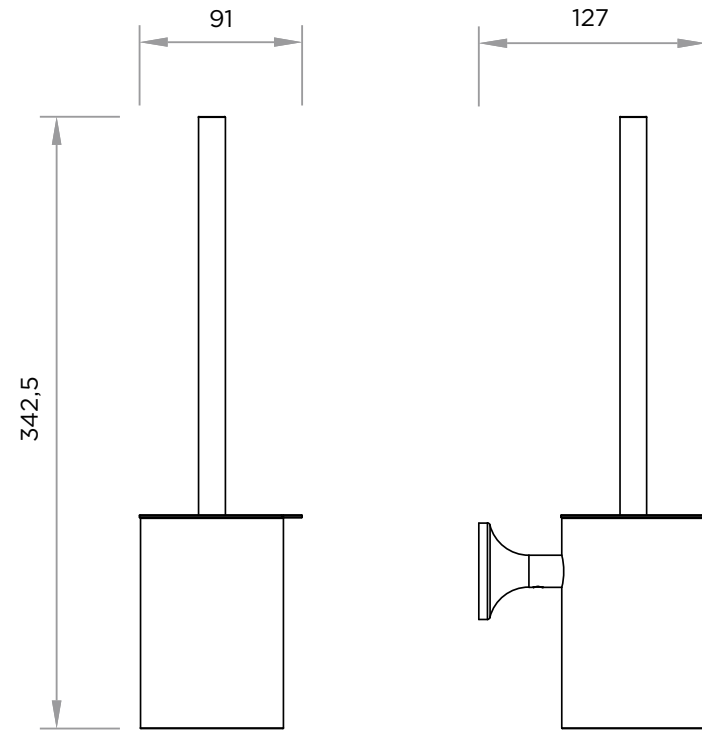

WeAre360°

> MEDIDAS EN MM.

**IW**<sup>®</sup>  
INTERNATIONAL  
WATER & WELLNESS

COLECCIÓN

**Accesorios  
Delta**

PRODUCTO

**Escobillero SS**

CÓDIGO / COLOR