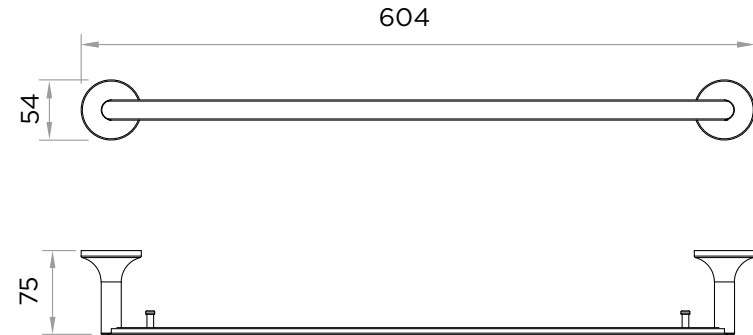

WeAre360°

> MEDIDAS EN MM.

IW[®]
INTERNATIONAL
WATER & WELLNESS

COLECCIÓN

**Accesorios
Delta**

PRODUCTO

Toallero 60

CÓDIGO / COLOR