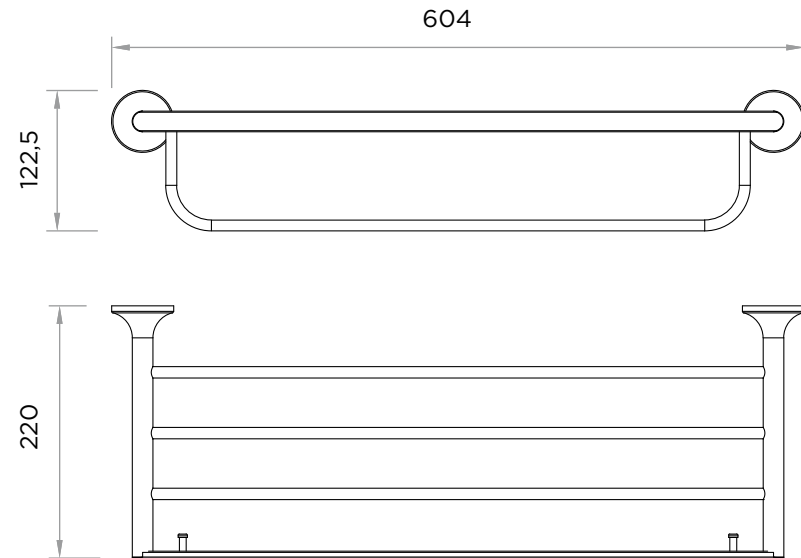

WeAre360°

> MEDIDAS EN MM.

COLECCIÓN

PRODUCTO

CÓDIGO / COLOR

Accesorios  
Delta

Portatoallas con toallero

- DEL-T/S-POL ● POLISHED CHROME
- DEL-T/S-BRU ● BRUSHED NICKLE
- DEL-T/S-SS ● STAINLESS STEEL
- DEL-T/S-GRA ● GRAPHITE
- DEL-T/S-BLA ● BLACK MATT CHROME
- DEL-T/S-ROS ● ROSE GOLD
- DEL-T/S-GOL ● GOLD
- DEL-T/S-BRA ● BRASS
- DEL-T/S-ABR ● ANTIQUE BRASS