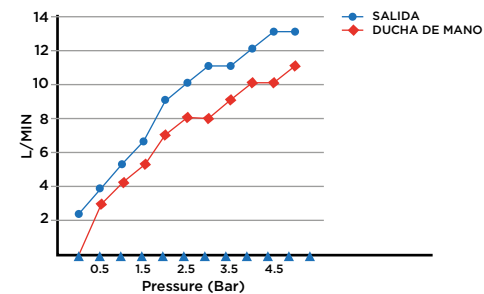

> MEDIDAS EN MM.

CÓDIGO Y ACABADO

ODS-L901316-NAT ● POLISHED CHROME
 ODS-L901316-BLA ● BLACK MATT

DATOS TÉCNICOS

COLECCIÓN: S13 OUTDOOR SHOWER
 PRODUCTO: OUTDOOR SHOWER SET
 MATERIAL: STAINLESS STEEL 316

CONTENIDO DEL ENVÍO