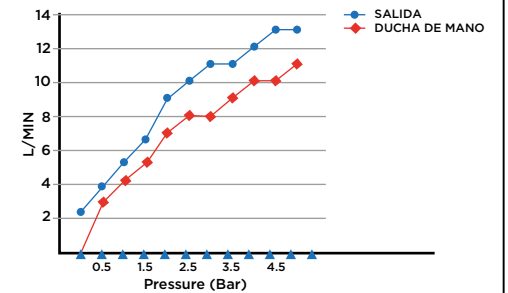

CONTENIDO DEL ENVÍO

SET DE DUCHA · DUCHA Y MANGUERA · KIT DE FIJACIÓN
GUÍA INSTALACIÓN · GUÍA MANTENIMIENTO.