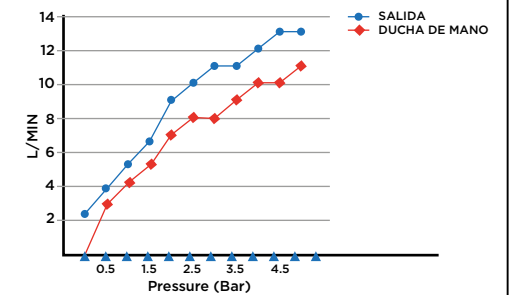

> MEDIDAS EN MM.

CÓDIGO Y ACABADO

ODS-L900816-NAT ● POLISHED CHROME  
 ODS-L900816-BLA ● BLACK MATT

DATOS TÉCNICOS

COLECCIÓN: S8 OUTDOOR SHOWER  
 PRODUCTO: OUTDOOR SHOWER SET  
 MATERIAL: STAINLESS STEEL 316

CONTENIDO DEL ENVÍO

SET DE DUCHA · DUCHA Y MANGUERA · KIT DE FIJACIÓN  
 GUÍA INSTALACIÓN · GUÍA MANTENIMIENTO.