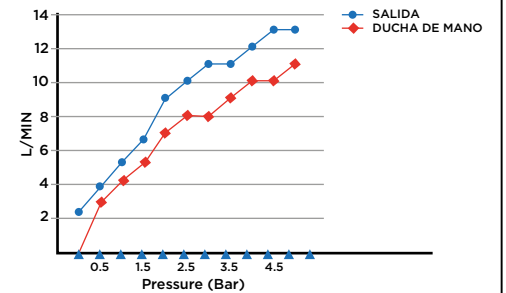

> MEDIDAS EN MM.

CÓDIGO Y ACABADO

ODS-L900916-NAT ● POLISHED CHROME
 ODS-L900916-BLA ● BLACK MATT

DATOS TÉCNICOS

COLECCIÓN: S9 OUTDOOR SHOWER
 PRODUCTO: OUTDOOR SHOWER SET
 MATERIAL: STAINLESS STEEL 316

CONTENIDO DEL ENVÍO