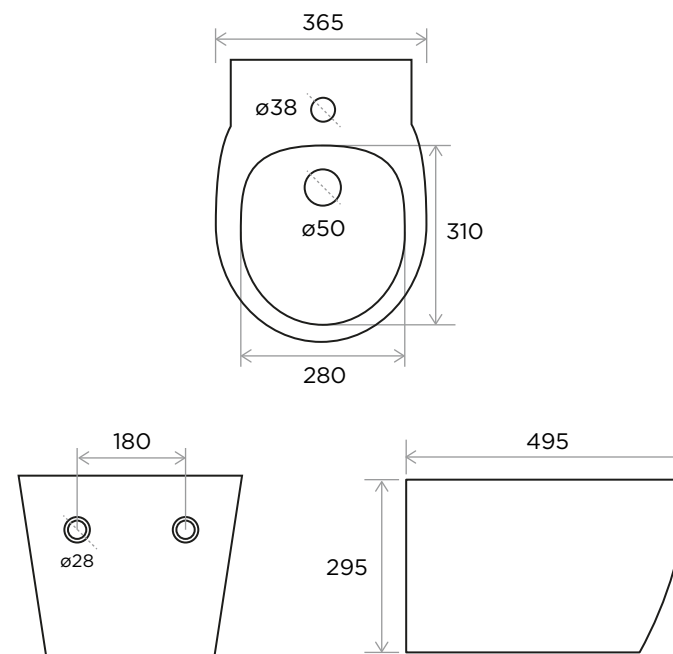

WeAre360°

> MEDIDAS EN MM.

IW[®]
INTERNATIONAL
WATER & WELLNESS

COLECCIÓN

**Toilet
Suspendido**

PRODUCTO

Fiji Bidé

CÓDIGO