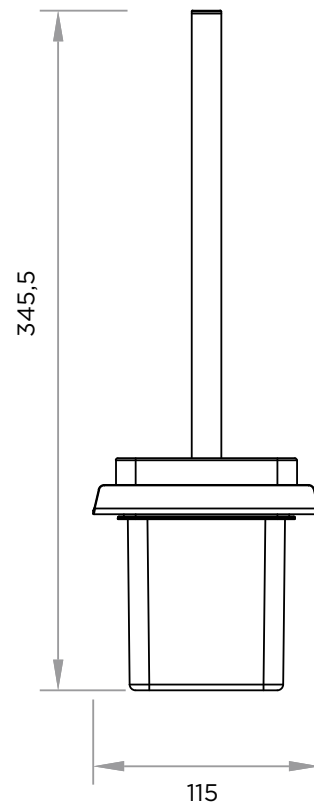

WeAre360°

> MEDIDAS EN MM.

**IW**<sup>®</sup>  
INTERNATIONAL  
WATER & WELLNESS

COLECCIÓN

**Accesorios  
Form**

PRODUCTO

**Escobillero**

CÓDIGO / COLOR