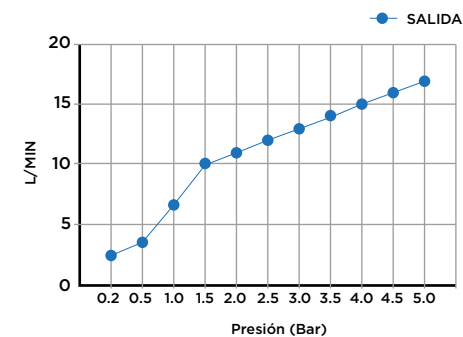

> MEDIDAS EN MM.

CÓDIGO / COLOR	
FOR-TAL-POL	● POLISHED CHROME
FOR-TAL-BRU	● BRUSHED NICKLED
FOR-TAL-SS	● STAINLESS STEEL
FOR-TAL-GRA	● GRAPHITE
FOR-TAL-BLA	● BLACK MATT CHROME
FOR-TAL-ROS	● ROSE GOLD
FOR-TAL-GOL	● GOLD
FOR-TAL-BRA	● BRASS
FOR-TAL-ABR	● ANTIQUE BRASS

DATOS TÉCNICOS

PRODUCTO: FORM ALTO
 CLASE: MEZCLADOR MONOMANDO
 MATERIAL: BRASS
 TAMAÑO CONEXIÓN: 1/2"
 PRESIÓN: 0.2-5 BAR
 RMP: 0.5 BAR LP
 -
 MEZCLADOR MONOMANDO
 PARA LAVABO CON DESAGÜE
 AUTOMÁTICO

CONTENIDO DEL ENVÍO