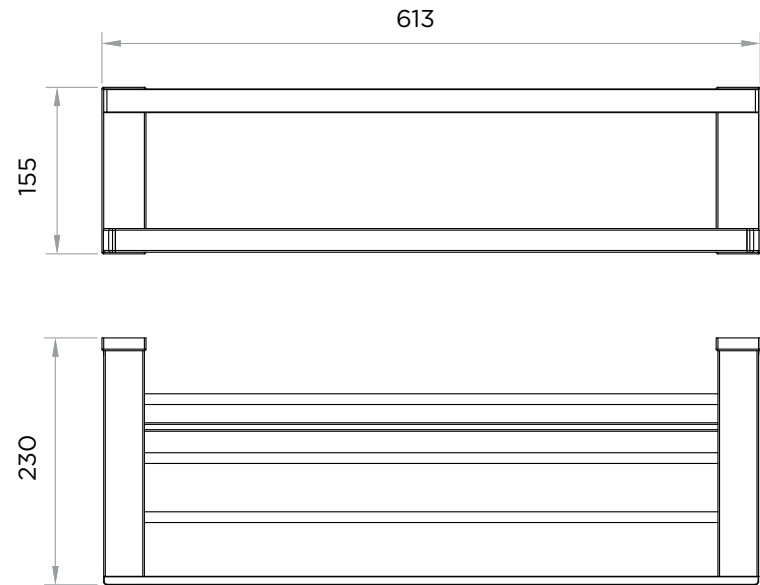

WeAre360°

> MEDIDAS EN MM.

**IW**<sup>®</sup>  
INTERNATIONAL  
WATER & WELLNESS

COLECCIÓN

**Accesorios  
Form**

PRODUCTO

**Portatollas con toallero**

CÓDIGO / COLOR