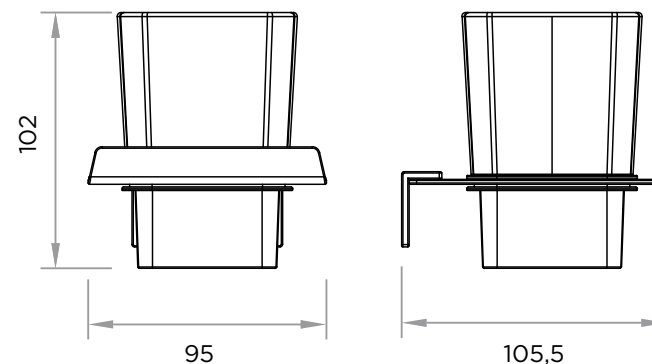

WeAre360°

> MEDIDAS EN MM.

IW[®]
INTERNATIONAL
WATER & WELLNESS

COLECCIÓN

**Accesorios
Form**

PRODUCTO

Portavasos

CÓDIGO / COLOR