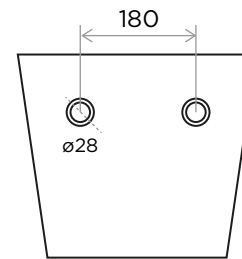

reddot winner
brand design

WeAre360°

> MEDIDAS EN MM.

IW[®]
INTERNATIONAL
WATER & WELLNESS

COLECCIÓN

**Toilet
Suspendido**

PRODUCTO

Goa Bidé