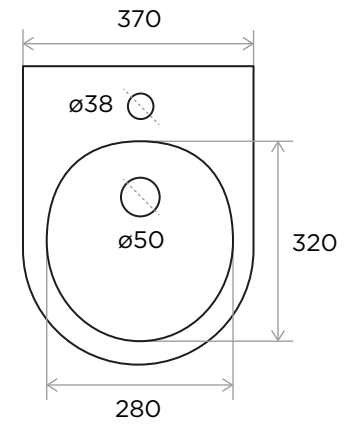

reddot winner
brand design

WeAre360°

> MEDIDAS EN MM.

IW[®]
INTERNATIONAL
WATER & WELLNESS

COLECCIÓN

**Toilet
Suspendido**

PRODUCTO

Goa Bidé