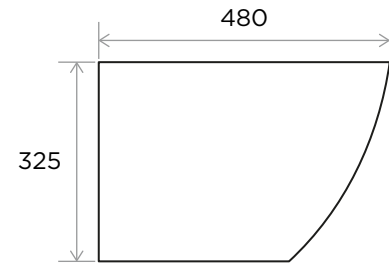

reddot winner
brand design

WeAre360°

> MEDIDAS EN MM.

IW[®]
INTERNATIONAL
WATER & WELLNESS

COLECCIÓN

**Toilet
Suspendido**

PRODUCTO

Goa Bidé