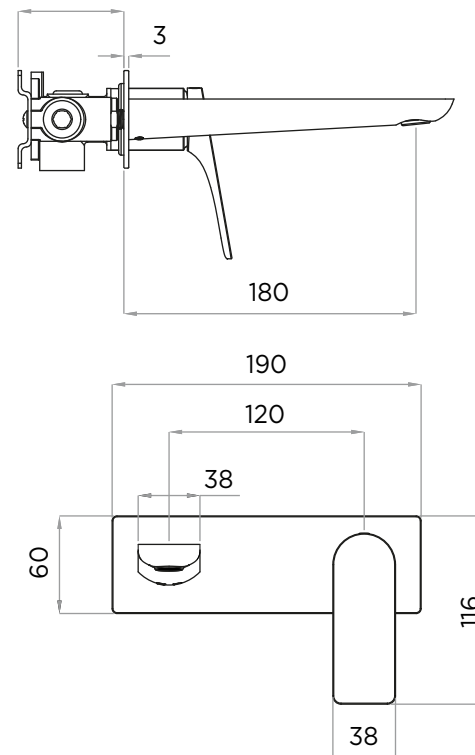

Min65-Max85

> MEDIDAS EN MM.

CÓDIGO / COLOR

- GRA-WAL-POL ● POLISHED CHROME
- GRA-WAL-BRU ● BRUSHED NICKLED
- GRA-WAL-SS ● STAINLESS STEEL
- GRA-WAL-GRA ● GRAPHITE
- GRA-WAL-BLA ● BLACK MATT CHROME
- GRA-WAL-ROS ● ROSE GOLD
- GRA-WAL-GOL ● GOLD
- GRA-WAL-BRA ● BRASS
- GRA-WAL-ABR ● ANTIQUE BRASS

CONTENIDO DEL ENVÍO

GRIFO MONOMANDO EMPOTRABLE  
PLACA BASE · KIT DE FIJACIÓN  
GUÍA DE INSTALACIÓN · GUÍA MANTENIMIENTO

DATOS TÉCNICOS

PRODUCTO: GRACE PARED  
CLASE: MEZCLADOR MONOMANDO EMPOTRABLE  
MATERIAL: BRASS  
TAMAÑO CONEXIÓN: 1/2"  
PRESIÓN: 0.2-5 BAR  
RMP: 0.5 BAR LP  
-  
MEZCLADOR MONOMANDO  
EMPOTRABLE PARA LAVABO  
CON DESAGÜE AUTOMÁTICO