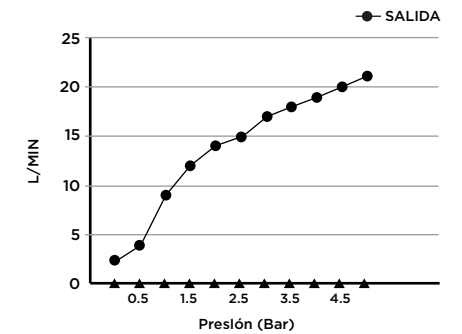

> MEDIDAS EN MM.

CÓDIGO / COLOR	
HSP-ROUF-POL	● POLISHED CHROME
HSP-ROUF-BRU	● BRUSHED NICKLE
HSP-ROUF-SS	● STAINLESS STEEL
HSP-ROUF-GRA	● GRAPHITE
HSP-ROUF-BLA	● BLACK MATT CHROME
HSP-ROUF-ROS	● ROSE GOLD
HSP-ROUF-GOL	● GOLD
HSP-ROUF-BRA	● BRASS
HSP-ROUF-ABR	● ANTIQUE BRASS

**DATOS TÉCNICOS**

COLECCIÓN: DUCHA DE SPRAY  
 PRODUCTO: DUCHA DE SPRAY REDONDA  
 PARA BIDET  
 MATERIAL: BRASS  
 TAMAÑO CONEXIÓN: 1/2"  
 PRESIÓN: 0.2-0,5 BAR  
 RMP: 1.0 BAR LP

**CONTENIDO DEL ENVÍO**

DUCHA DE SPRAY · SOPORTE  
 MANGUERA DE PVC DE 1,2 m · VÁLVULA REDONDA  
 GUÍA DE INSTALACIÓN · GUÍA MANTENIMIENTO