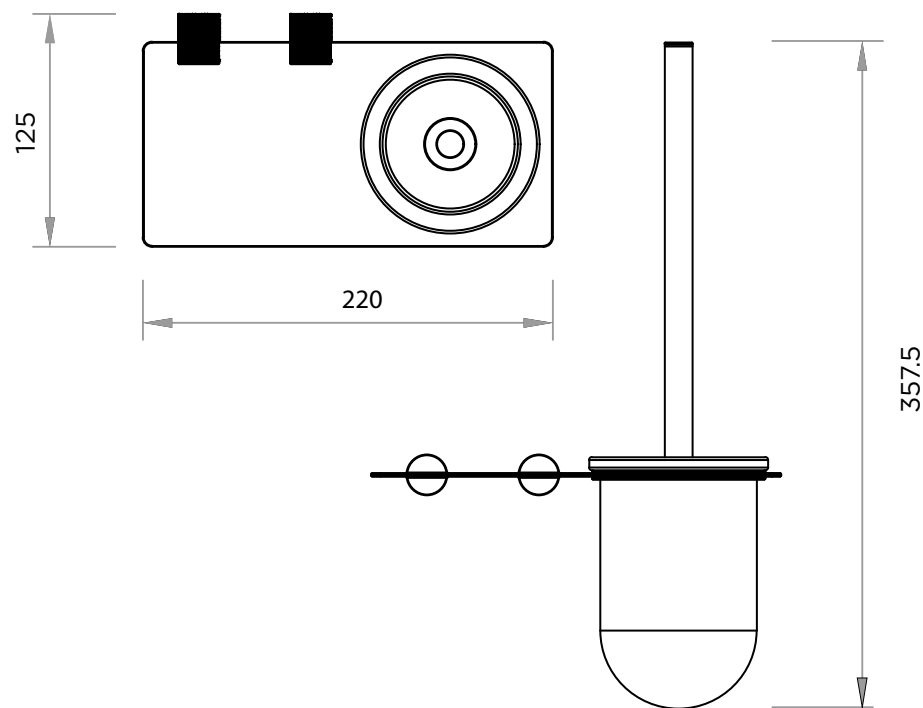

WeAre360°

> MEDIDAS EN MM.

IW[®]
INTERNATIONAL
WATER & WELLNESS

COLECCIÓN

**Accesorios
Icon**

PRODUCTO

Escobillero

CÓDIGO / COLOR