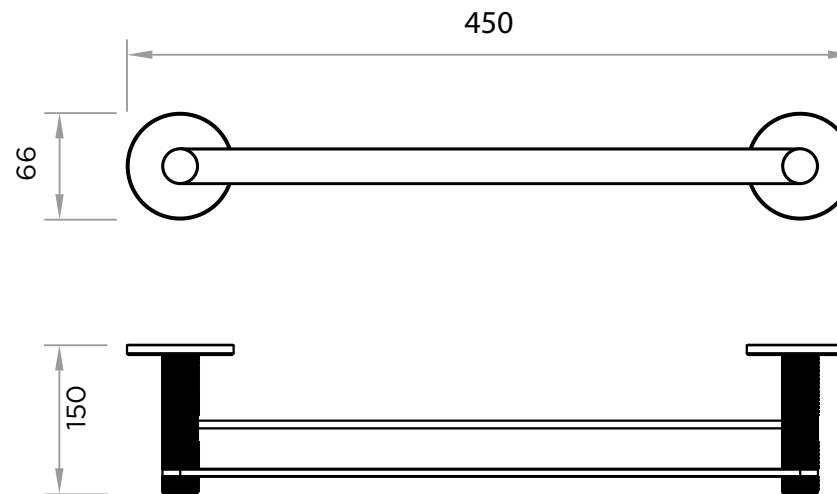

WeAre360°

> MEDIDAS EN MM.

COLECCIÓN

Accesorios
Icon

PRODUCTO

Toallero doble

CÓDIGO / COLOR

- ICO-TRD-POL ● POLISHED CHROME
- ICO-TRD-BRU ● BRUSHED NICKLE
- ICO-TRD-SS ● STAINLESS STEEL
- ICO-TRD-GRA ● GRAPHITE
- ICO-TRD-BLA ● BLACK MATT CHROME
- ICO-TRD-ROS ● ROSE GOLD
- ICO-TRD-GOL ● GOLD
- ICO-TRD-BRA ● BRASS
- ICO-TRD-ABR ● ANTIQUE BRASS