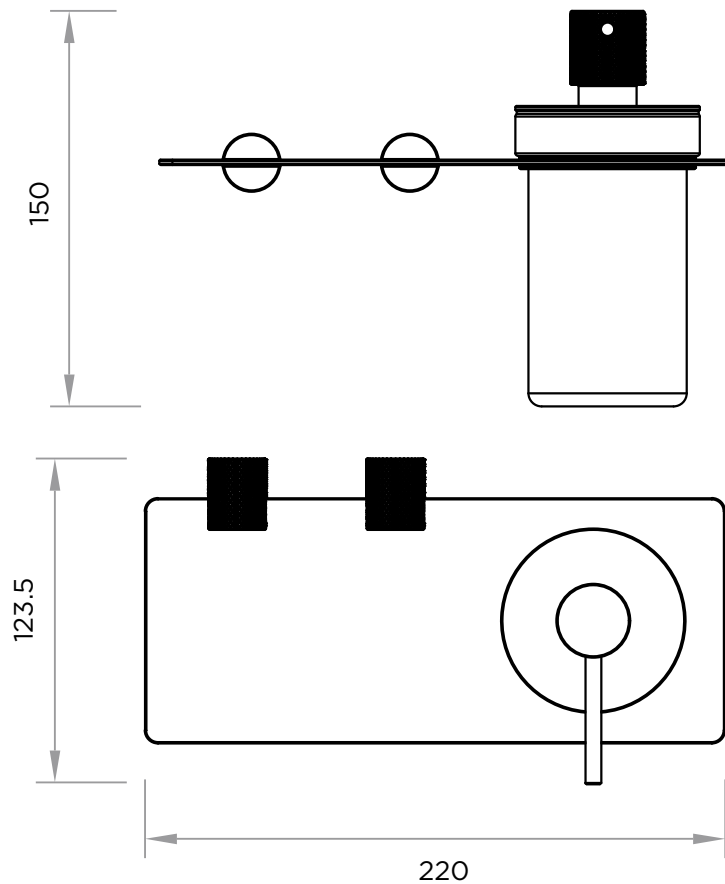

WeAre360°

> MEDIDAS EN MM.

**IW**<sup>®</sup>  
INTERNATIONAL  
WATER & WELLNESS

COLECCIÓN

**Accesorios  
Icon**

PRODUCTO

**Dispensador de Jabón  
con repisa**

CÓDIGO / COLOR