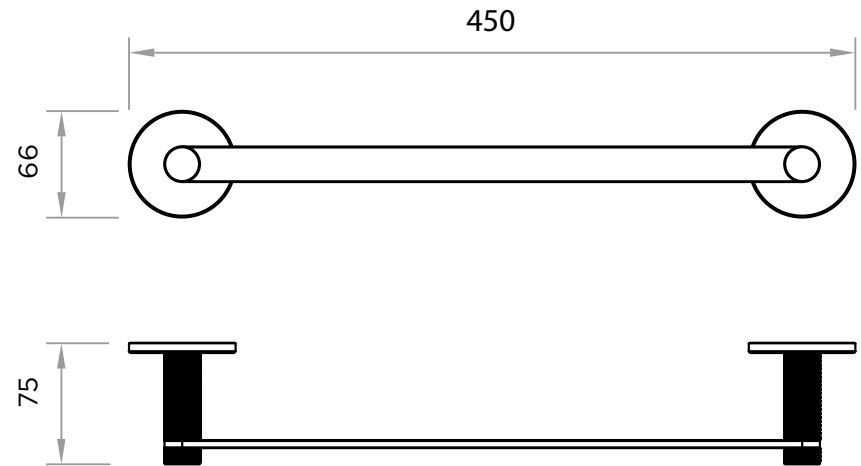

WeAre360°

> MEDIDAS EN MM.

COLECCIÓN

Accesorios
Icon

PRODUCTO

Toallero 45

CÓDIGO / COLOR

- ICO-T45-POL ● POLISHED CHROME
- ICO-T45-BRU ● BRUSHED NICKLE
- ICO-T45-SS ● STAINLESS STEEL
- ICO-T45-GRA ● GRAPHITE
- ICO-T45-BLA ● BLACK MATT CHROME
- ICO-T45-ROS ● ROSE GOLD
- ICO-T45-GOL ● GOLD
- ICO-T45-BRA ● BRASS
- ICO-T45-ABR ● ANTIQUE BRASS