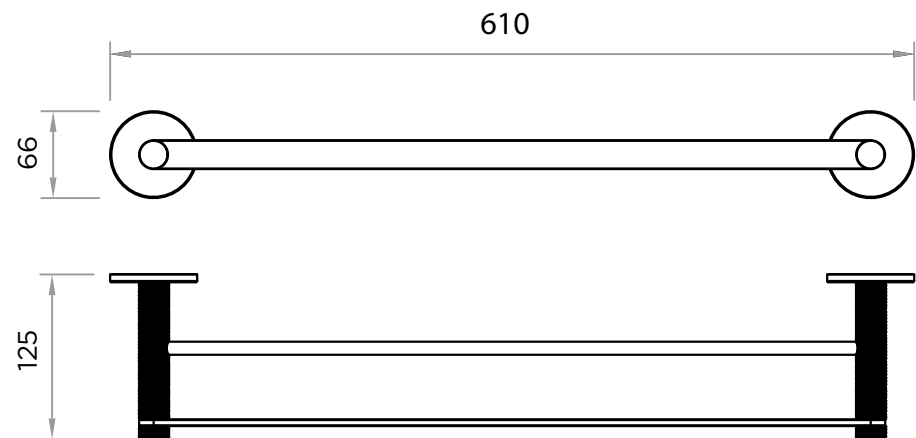

WeAre360°

> MEDIDAS EN MM.

IW[®]
INTERNATIONAL
WATER & WELLNESS

COLECCIÓN

**Accesorios
Icon**

PRODUCTO

Toallero 60

CÓDIGO / COLOR