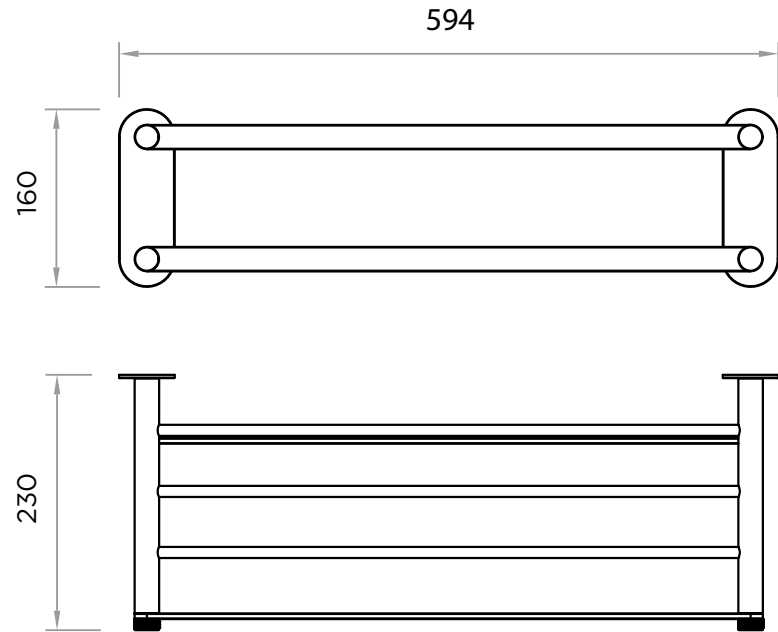

WeAre360°

> MEDIDAS EN MM.

COLECCIÓN

Accesorios
Icon

PRODUCTO

Portatoallas con toallero

CÓDIGO / COLOR

- ICO-T/S-POL ● POLISHED CHROME
- ICO-T/S-BRU ● BRUSHED NICKLE
- ICO-T/S-SS ● STAINLESS STEEL
- ICO-T/S-GRA ● GRAPHITE
- ICO-T/S-BLA ● BLACK MATT CHROME
- ICO-T/S-ROS ● ROSE GOLD
- ICO-T/S-GOL ● GOLD
- ICO-T/S-BRA ● BRASS
- ICO-T/S-ABR ● ANTIQUE BRASS