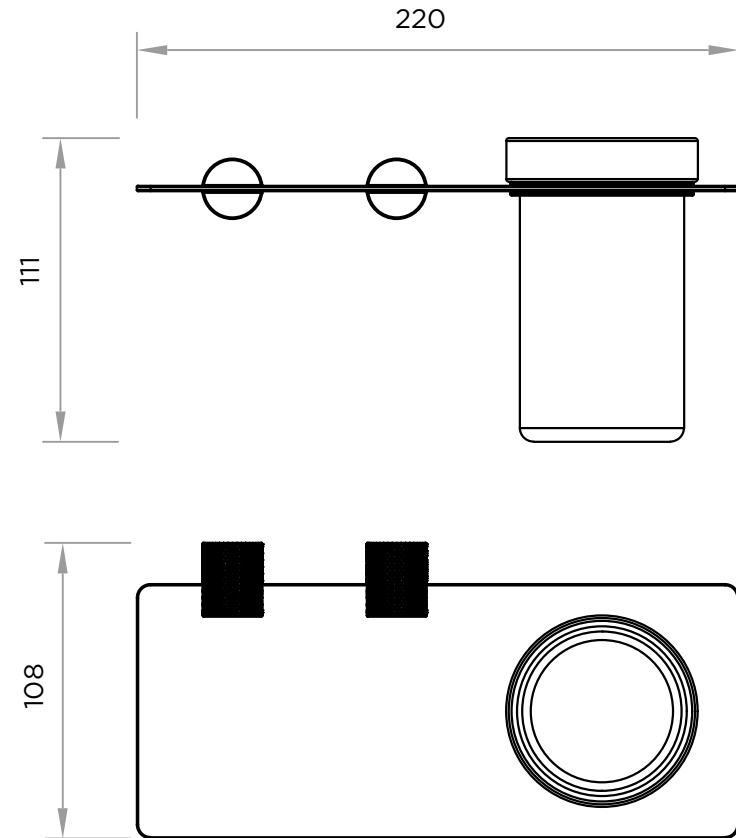

WeAre360°

> MEDIDAS EN MM.

COLECCIÓN

PRODUCTO

CÓDIGO / COLOR

Accesorios  
Icon

Portavaso con repisa

- ICO-SHTBW-POL ● POLISHED CHROME
- ICO-SHTBW-BRU ● BRUSHED NICKLE
- ICO-SHTBW-SS ● STAINLESS STEEL
- ICO-SHTBW-GRA ● GRAPHITE
- ICO-SHTBW-BLA ● BLACK MATT CHROME
- ICO-SHTBW-ROS ● ROSE GOLD
- ICO-SHTBW-GOL ● GOLD
- ICO-SHTBW-BRA ● BRASS
- ICO-SHTBW-ABR ● ANTIQUE BRASS