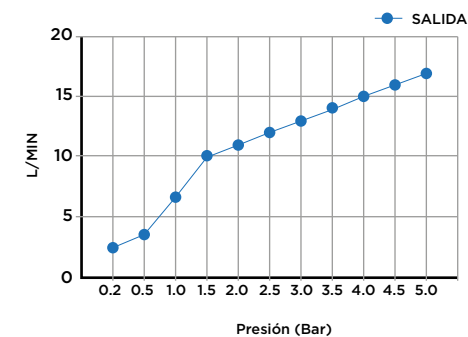

> MEDIDAS EN MM.

CÓDIGO / COLOR	
KON-KIT-POL	● POLISHED CHROME
KON-KIT-BRU	● BRUSHED NICKLED
KON-KIT-SS	● STAINLESS STEEL
KON-KIT-GRA	● GRAPHITE
KON-KIT-BLA	● BLACK MATT CHROME
KON-KIT-ROS	● ROSE GOLD
KON-KIT-GOL	● GOLD
KON-KIT-BRA	● BRASS
KON-KIT-ABR	● ANTIQUE BRASS

DATOS TÉCNICOS

PRODUCTO: KONO EXTRAIBLE COCINA
 CLASE: MEZCLADOR EXTRAIBLE DUAL SPRAY COCINA
 MATERIAL: BRASS
 TAMAÑO CONEXIÓN: 1/2"
 PRESIÓN: 0.2-5 BAR
 RMP: 0.5 BAR LP

CONTENIDO DEL ENVÍO
GRIFO MONOMANDO EXTRAIBLE · TUBOS FLEXIBLES 2 X 1/2" PLACA BASE · KIT DE FIJACIÓN GUÍA DE INSTALACIÓN · GUÍA MANTENIMIENTO