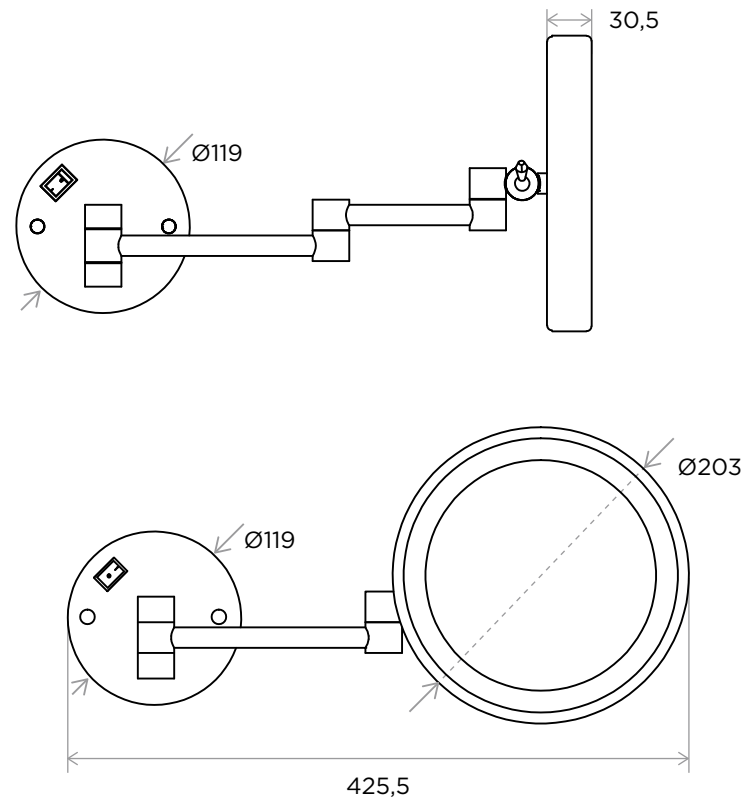

WeAre360°

> MEDIDAS EN MM.

**IW**<sup>®</sup>  
INTERNATIONAL  
WATER & WELLNESS

COLECCIÓN

**Accesorio**  
Espejo - aumento

PRODUCTO

**LS Wall 8A**  
Lupa 3x, brazo extensible, acabado cromado,  
luz led blanca, resistente al agua ip44.

CÓDIGO / COLOR

- LS-WAL-8APOL ● POLISHED CHROME
- LS-WAL-8ABRU ● BRUSHED NICKLE
- LS-WAL-8ABLA ● STAINLESS STEEL
- LS-WAL-8AGRA ● GRAPHITE
- LS-WAL-8ASS ● BLACK MATT CHROME
- LS-WAL-8AROS ● ROSE GOLD
- LS-WAL-8AGOL ● GOLD
- LS-WAL-8ABRA ● BRASS