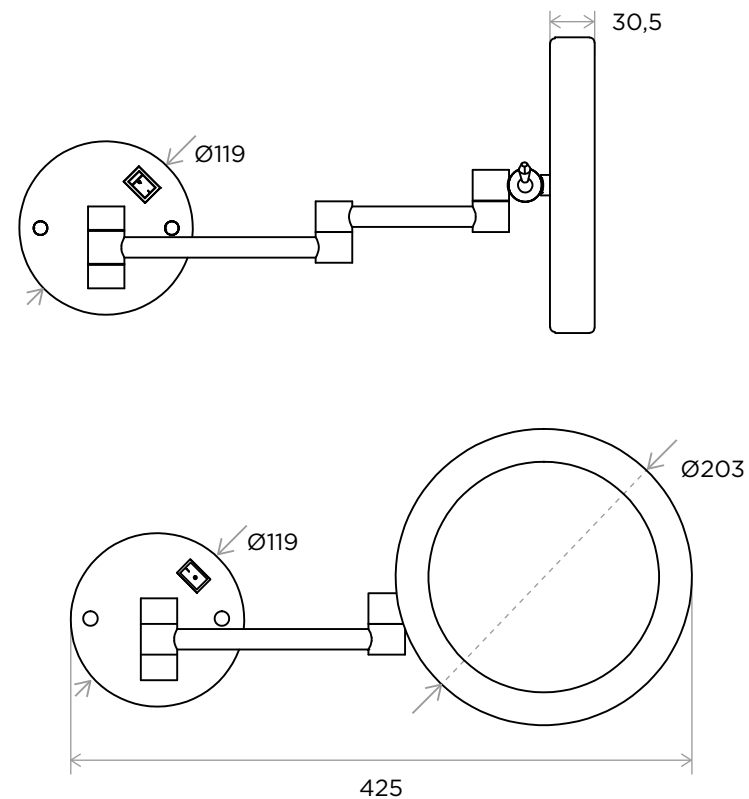

WeAre360°

> MEDIDAS EN MM.

**IW**<sup>®</sup>  
INTERNATIONAL  
WATER & WELLNESS

COLECCIÓN

**Accesorio**  
Espejo - aumento

PRODUCTO

**LS Wall 8PA**  
Lupa 3x, brazo extensible, acabado cromado,  
luz led blanca, resistente al agua ip44.

CÓDIGO / COLOR

- LSWAL-8PAPOL ● POLISHED CHROME
- LSWAL-8PABRU ● BRUSHED NICKLE
- LSWAL-8PABLA ● STAINLESS STEEL
- LSWAL-8PAGRA ● GRAPHITE
- LSWAL-8PASS ● BLACK MATT CHROME
- LSWAL-8PAROS ● ROSE GOLD
- LSWAL-8PAGOL ● GOLD
- LSWAL-8PABRA ● BRASS