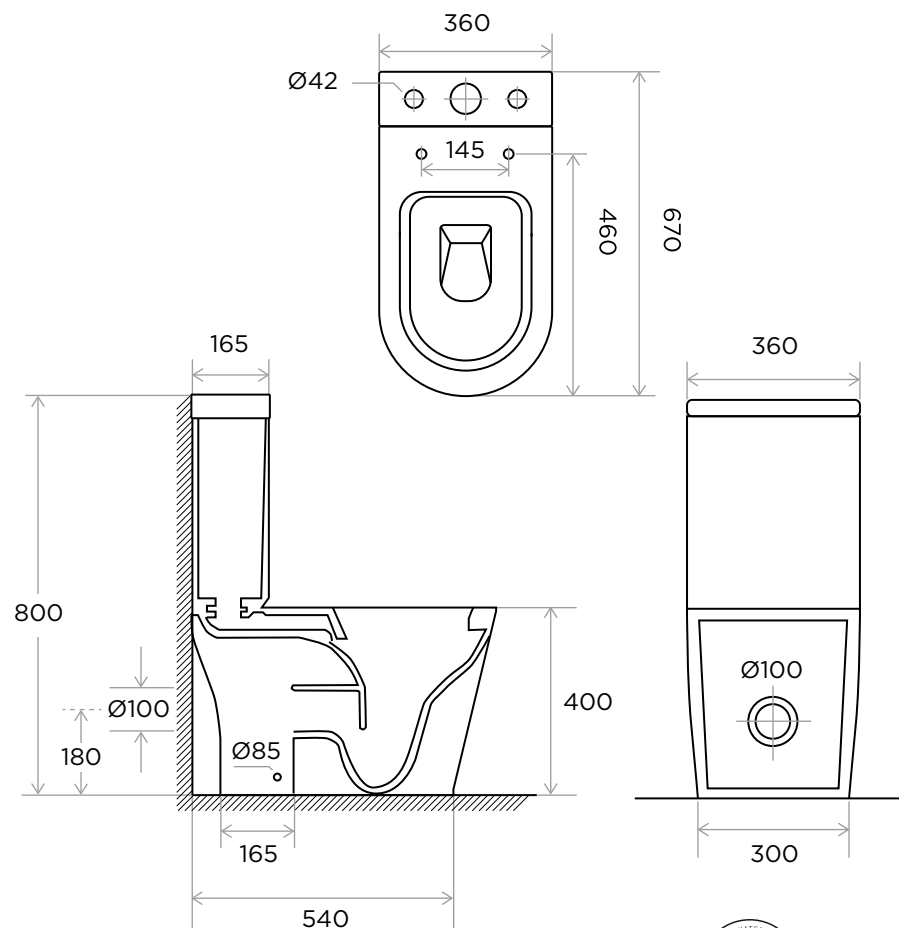

WeAre360°

> MEDIDAS EN MM.

COLECCIÓN

Toilet
1 pieza

PRODUCTO

Luna

WC con sifón de 1 pieza.
12" / 16" (300 / 400 mm),
Asiento de cierre suave.

*Sistema de doble descarga Geberit
de 0,8 / 1,20 gpf (3 / 5 lpf).

*La tasa de descarga se puede ajustar
según requisitos del cliente.

CÓDIGO

LUN-WC-ONE