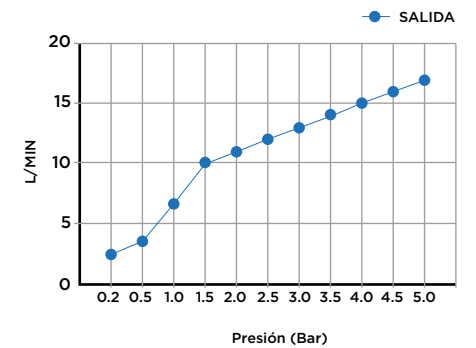

iwandw.com