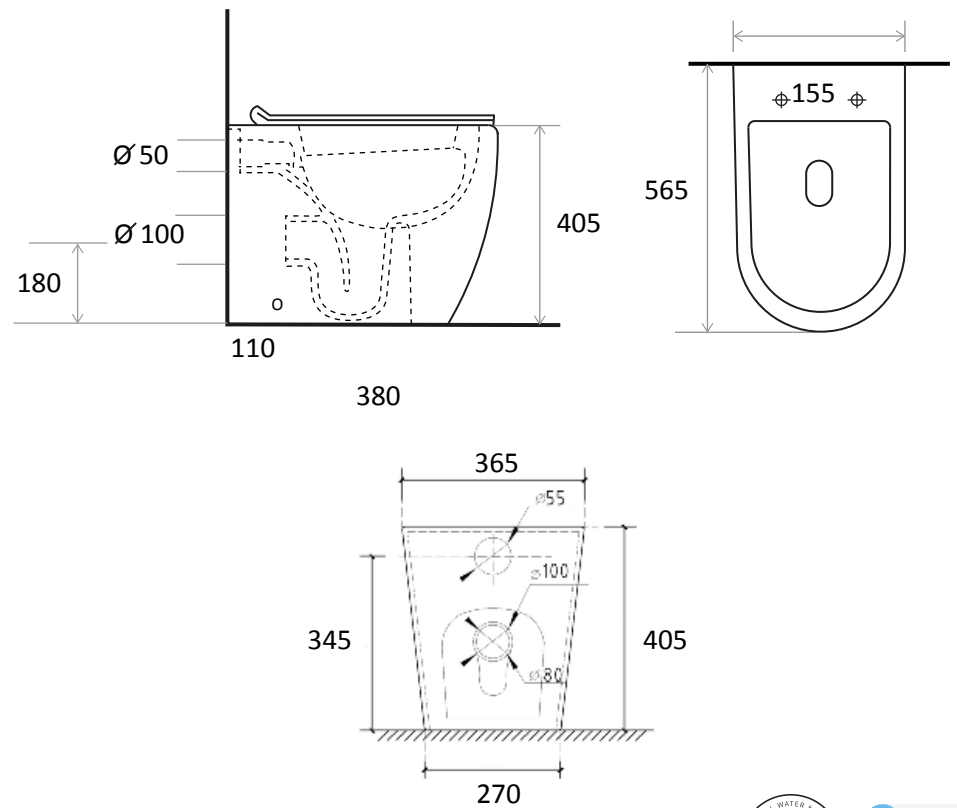

reddot winner  
brand design

WeAre360°

> MEDIDAS EN MM.

**IW**<sup>®</sup>  
INTERNATIONAL  
WATER & WELLNESS

COLECCIÓN

**Toilet**  
Adosado a pared

PRODUCTO

**Nepal**  
WC adosado a pared,  
con asiento de cierre suave.

CÓDIGO

NEP-WC-BAC