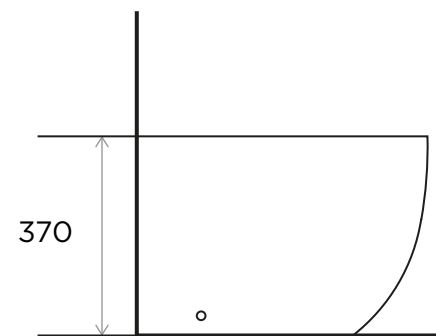

WeAre360°

> DIMENSIONES EN M.M.

COLECCIÓN

PRODUCTO

CÓDIGO

Toilet
Adosado a pared

Nepal Bidet

NEP-BID-BAC