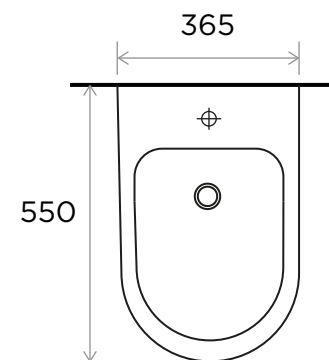

WeAre360°

> DIMENSIONES EN M.M.

COLECCIÓN

PRODUCTO

CÓDIGO

Toilet
Adosado a pared

Nepal Bidet

NEP-BID-BAC