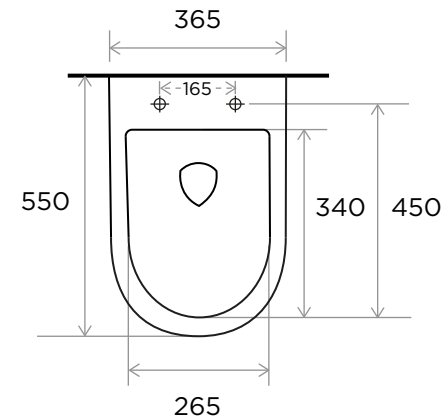

WeAre360°

> MEDIDAS EN MM.

COLECCIÓN

**Toilet
Suspendido**

PRODUCTO

Nepal
WC suspendido a pared,
con asiento de cierre suave.

CÓDIGO

- NEP-WC-WAL ● WHITE
- NEP-WC-WAL-WMAT ● WHITE MATT
- NEP-WC-WAL-BMAT ● BLACK MATT