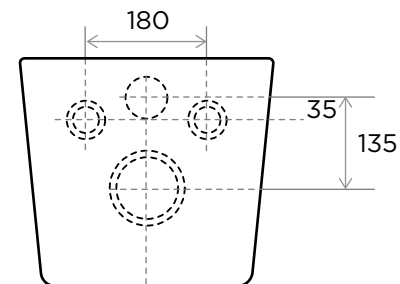

WeAre360°

> MEDIDAS EN MM.

COLECCIÓN

**Toilet
Suspendido**

PRODUCTO

Nepal
WC suspendido a pared,
con asiento de cierre suave.

CÓDIGO

- NEP-WC-WAL ● WHITE
- NEP-WC-WAL-WMAT ● WHITE MATT
- NEP-WC-WAL-BMAT ● BLACK MATT