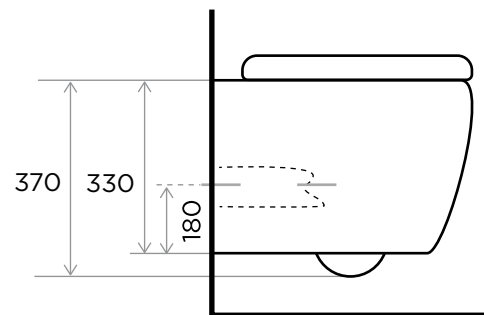

WeAre360°

> MEDIDAS EN MM.

COLECCIÓN

**Toilet
Suspendido**

PRODUCTO

Nepal
WC suspendido a pared,
con asiento de cierre suave.

CÓDIGO

- NEP-WC-WAL ● WHITE
- NEP-WC-WAL-WMAT ● WHITE MATT
- NEP-WC-WAL-BMAT ● BLACK MATT