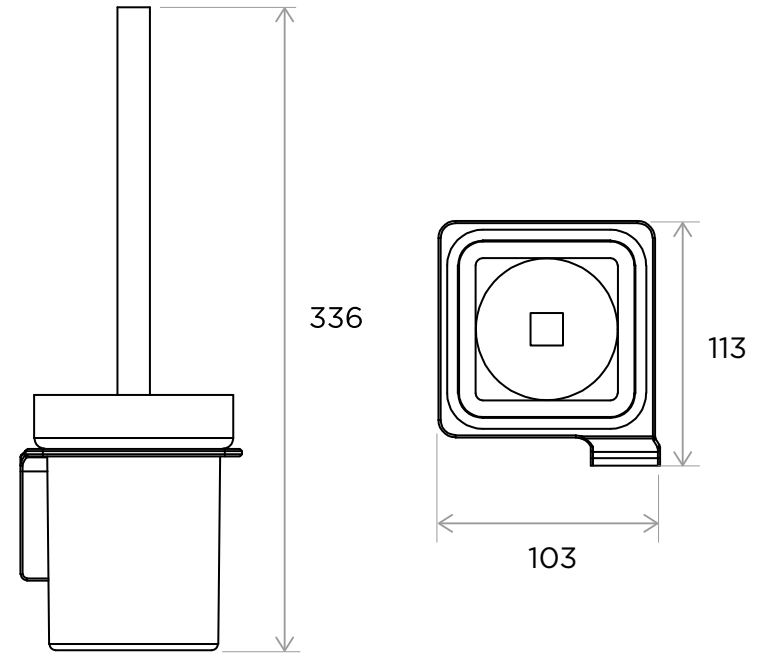

WeAre360°

> MEDIDAS EN MM.

	COLECCIÓN	PRODUCTO	CÓDIGO / COLOR
 <p>INTERNATIONAL WATER & WELLNESS</p>	<p>Accesorios Noa</p>	<p>Escobillero</p>	<ul style="list-style-type: none"> NOA-BHW-POL ● POLISHED CHROME NOA-BHW-BRU ● BRUSHED NICKLE NOA-BHW-SS ● STAINLESS STEEL NOA-BHW-GRA ● GRAPHITE NOA-BHW-BLA ● BLACK MATT CHROME NOA-BHW-ROS ● ROSE GOLD NOA-BHW-GOL ● GOLD NOA-BHW-BRA ● BRASS NOA-BHW-ABR ● ANTIQUE BRASS