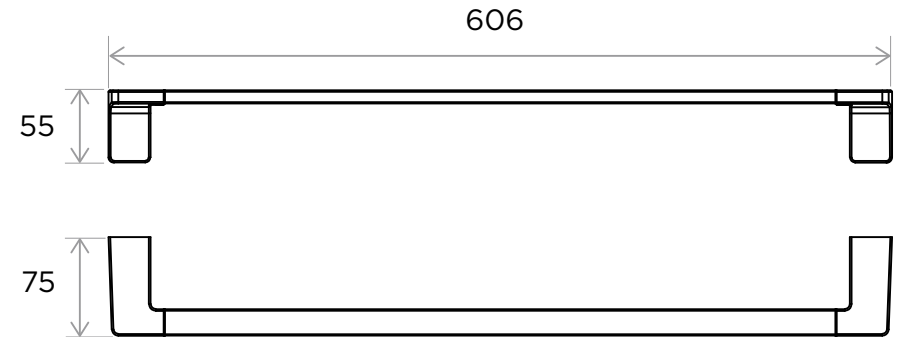

WeAre360°

> MEDIDAS EN MM.

COLECCIÓN

Accesorios
Noa

PRODUCTO

Toallero 60

CÓDIGO / COLOR

- NOA-T60-POL ● POLISHED CHROME
- NOA-T60-BRU ● BRUSHED NICKLE
- NOA-T60-SS ● STAINLESS STEEL
- NOA-T60-GRA ● GRAPHITE
- NOA-T60-BLA ● BLACK MATT CHROME
- NOA-T60-ROS ● ROSE GOLD
- NOA-T60-GOL ● GOLD
- NOA-T60-BRA ● BRASS
- NOA-T60-ABR ● ANTIQUE BRASS