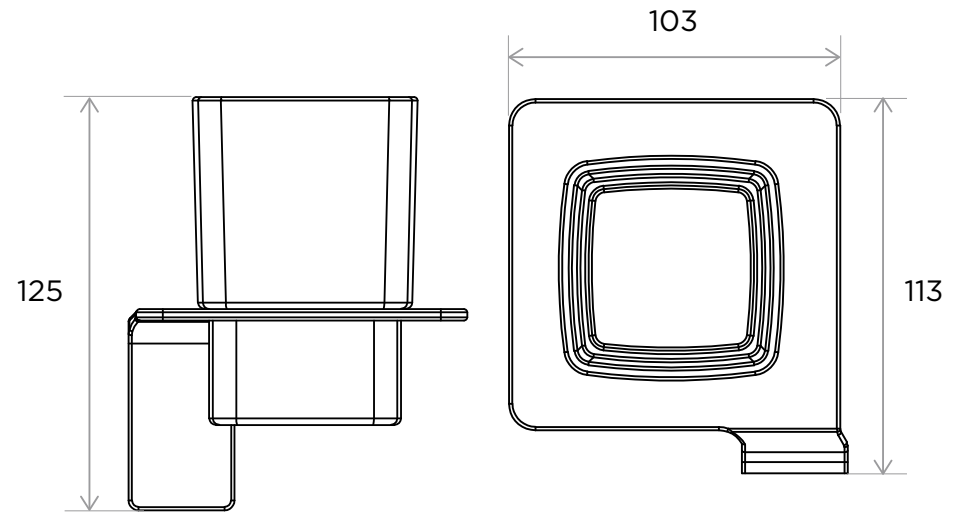

WeAre360°

> MEDIDAS EN MM.

COLECCIÓN

PRODUCTO

CÓDIGO / COLOR

Accesorios
Noa

Portavaso de pared

- NOA-TBLW-POL ● POLISHED CHROME
- NOA-TBLW-BRU ● BRUSHED NICKLE
- NOA-TBLW-SS ● STAINLESS STEEL
- NOA-TBLW-GRA ● GRAPHITE
- NOA-TBLW-BLA ● BLACK MATT CHROME
- NOA-TBLW-ROS ● ROSE GOLD
- NOA-TBLW-GOL ● GOLD
- NOA-TBLW-BRA ● BRASS
- NOA-TBLW-ABR ● ANTIQUE BRASS